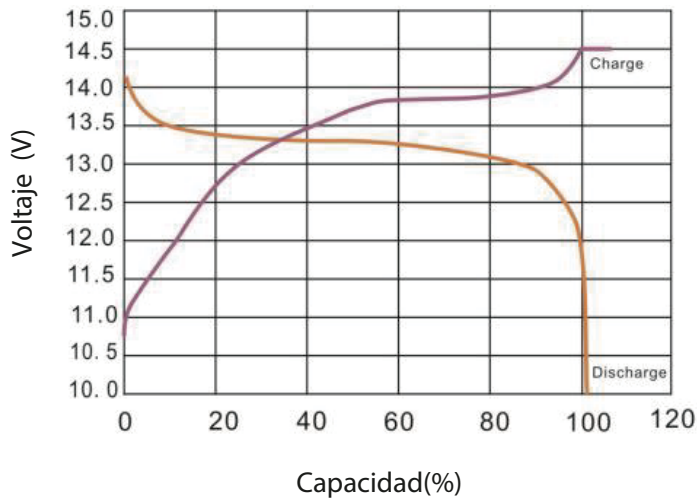

Característica de rendimiento

Rendimiento de descarga a 25 °C

Efecto de la temperatura sobre la capacidad a 0.2 °C

Carga y descarga a 25 °C, 0.2C

Ciclo de vida con DOD a 25°C, 0.2C

OLALITIO S.L.

Polígono BTV, C/ Tamariz 62, La Puebla de Alfindén,
50171, ZARAGOZA, SPAIN.