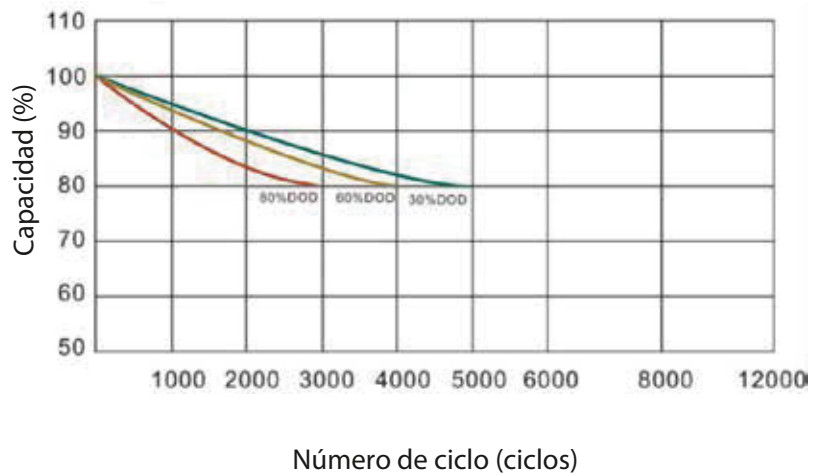

Característica de rendimiento

Rendimiento de descarga a 25 °C

Efecto de la temperatura sobre la capacidad a 0.2 °C

Carga y descarga a 25 °C, 0.2C

Ciclo de vida con DOD a 25°C, 0.2C

OLALITIO S.L.

Polígono BTV, C/ Tamariz 62, La Puebla de Alfindén,
50171, ZARAGOZA, SPAIN.