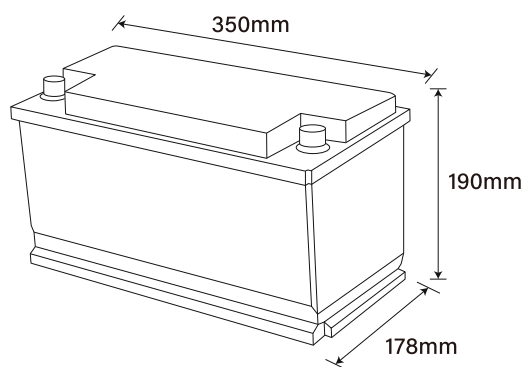

INFORMACIÓN BÁSICA

CALIDAD ESPAÑOLA

- La tecnología más segura, sin riesgo de incendio o explosión
- Larga vida útil
- Mejora constante de la capacidad de almacenamiento
- Gran estabilidad incluso bajo cargas extremas
- Sin efecto de memoria, sin necesidad de ciclos completo

APLICACIONES

Autocaravana; Caravana

Barco; Yate

Fotovoltaica; Energía renovable

ESPECIFICACIONES

Información básica	Modelo	OLA-12-150-S
	BMS (Sistema de gestión de baterías)	Integrado
Carga	Capacidad nominal	150Ah / 1920Wh
	Número de ciclos	>4500 @ 90% D.o.D
Descarga	Peso	16.35kg
	Dimensiones (L x W x H) mm	350*178*190mm
Temperatura	Rango de voltaje de funcionamiento	10 -14.6V
	Voltaje nominal	12.8V
Material	Garantía	Garantía de 5 años
	Característica de carga	CCC / IU
Monitoreo inteligente	Voltaje de carga	14.6V
	Corriente de carga recomendada	45A
Conexión	Corriente de carga máxima	75A
	Corriente de descarga máxima	200A
Bluetooth	Corriente de corte de descarga máxima(5 ~ 15ms)	220 A (15 ~25 S)-620A (320 ~1280m S)
	Rango de temperatura (descarga)	-20 ~ 75 °C
Material	Rango de temperatura (carga)	0 ~ 45 °C
	Rango de temperatura (almacenamiento)	-5 ~ 35 °C
Material	Material de la Caja	ABS
	Terminales	M8
Monitoreo inteligente	Bluetooth	Bluetooth 4.0 con aplicación para teléfono inteligente Permitir el control y la carga de los diferentes elementos de una batería de acumulador y protegerla de sobrecargas, sobretensiones y sobrecalentamientos
	Conexión	Solo conexión en paralelo