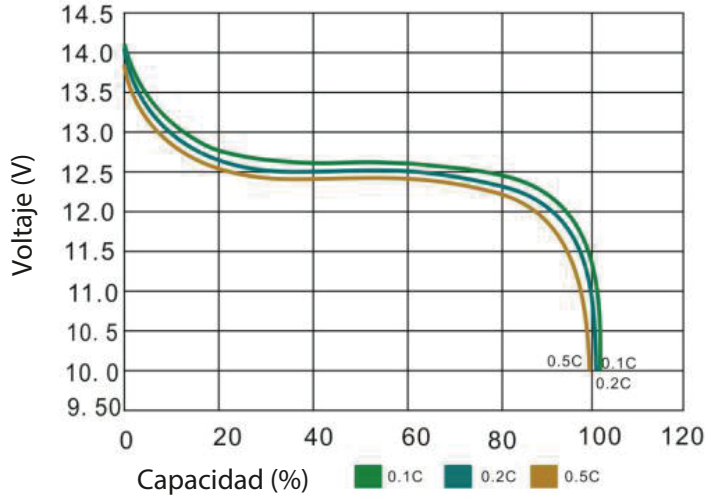

APLICACIONES

Autocaravana; Caravana

Barco; Yate

Fotovoltaica; Energía renovable

ESPECIFICACIONES

| | | |
|------------------------------|---|--|
| Información básica | Modelo | OLA-12-150-S |
| | BMS (Sistema de gestión de baterías) | Integrado |
| Carga | Capacidad nominal | 150Ah / 1920Wh |
| | Número de ciclos | >4500 @ 90% D.o.D |
| Descarga | Peso | 16.35kg |
| | Dimensiones (L x W x H) mm | 350*178*190mm |
| Temperatura | Rango de voltaje de funcionamiento | 10 -14.6V |
| | Voltaje nominal | 12.8V |
| Material | Garantía | Garantía de 5 años |
| | Característica de carga | CCC / IU |
| Monitoreo inteligente | Voltaje de carga | 14.6V |
| | Corriente de carga recomendada | 45A |
| Conexión | Corriente de carga máxima | 75A |
| | Corriente de descarga máxima | 200A |
| Bluetooth | Corriente de corte de descarga máxima(5 ~ 15ms) | 220 A (15 ~25 S)-620A (320 ~1280m S) |
| | Rango de temperatura (descarga) | -20 ~ 75 °C |
| Material | Rango de temperatura (carga) | 0 ~ 45 °C |
| | Rango de temperatura (almacenamiento) | -5 ~ 35 °C |
| Material | Material de la Caja | ABS |
| | Terminales | M8 |
| Monitoreo inteligente | Bluetooth | Bluetooth 4.0 con aplicación para teléfono inteligente Permitir el control y la carga de los diferentes elementos de una batería de acumulador y protegerla de sobrecargas, sobretensiones y sobrecalentamientos |
| | Conexión | Solo conexión en paralelo |

Característica de rendimiento

Rendimiento de descarga a 25 °C

Efecto de la temperatura sobre la capacidad a 0.2 °C

Carga y descarga a 25 °C, 0.2C

Ciclo de vida con DOD a 25°C, 0.2C

OLALITIO S.L.

Polígono BTV, C/ Tamariz 62, La Puebla de Alfindén,
50171, ZARAGOZA, SPAIN.