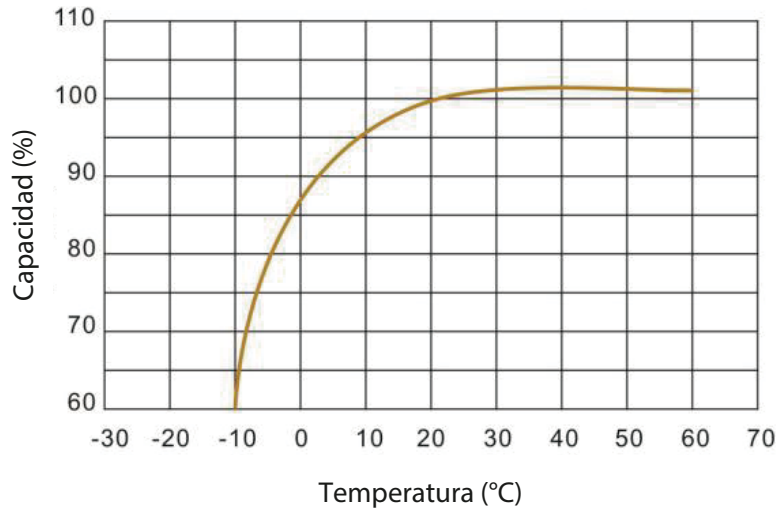

Característica de rendimiento

Rendimiento de descarga a 25 °C

Efecto de la temperatura sobre la capacidad a 0.2 °C

Carga y descarga a 25 °C, 0.2C

Ciclo de vida con DOD a 25°C, 0.2C

OLALITIO S.L.

Polígono BTV, C/ Tamariz 62, La Puebla de Alfindén,
50171, ZARAGOZA, SPAIN.