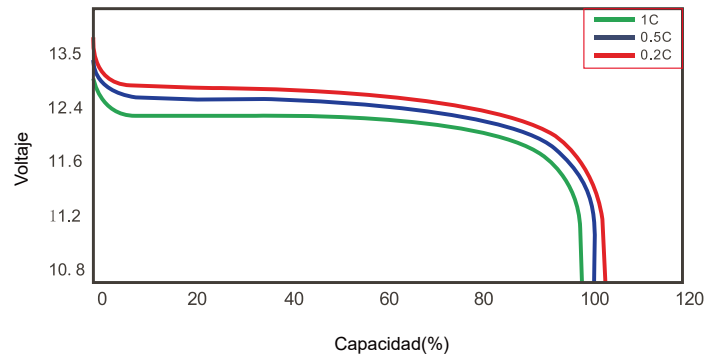

OLA-12-180-SH

INFORMACIÓN BÁSICA

Olalitia Smart BMS LiFePO4 Battery

| | | |
|------------------------------------|--|--|
| Información básica | Modelo | OLA-12-180-SH |
| | Sistema de gestión de batería (BMS) | Integrado |
| | Capacidad nominal | 180Ah / 2304Wh |
| | Voltaje nominal | 12.8V |
| | Número de ciclos | >6000 @ 80% D.o.D |
| | Peso | 18kg |
| | Dimensiones con terminales (L x A x A) | 355*182*187mm |
| Rango de voltaje de funcionamiento | 10 -14.6V | |
| Garantía | 5 años | |
| Carga | Características de carga | CCCV / IU |
| | Voltaje de carga recomendada | 14.6V |
| | Corriente de carga recomendada | 54A |
| | Corriente de carga máxima | 90A |
| Descargar | Corriente de Descarga Continua | 200A |
| | Corriente de corte de descarga Máxima | 600A (200~500ms) |
| Temperatura | Rango de temperatura de descarga | -20 ~ 75 °C |
| | Rango de temperatura de carga | -35 ~ 50 °C |
| | Rango de temperatura de almacenamiento | -5 ~ 35 °C |
| Material | Material de la caja | ABS |
| | Terminales | SAE |
| | Código de protección de ingreso | IP65 |
| Monitoreo inteligente | Bluetooth | Módulo Bluetooth 4.0 integrado Permite controlar y leer el estado de la batería, así como mostrar errores en condiciones extremas como sobrecargas, sobrecalentamiento y cortocircuito, etc., en tu smartphone |
| | Conexión | Máximo 4 conexiones en serie y 4 en paralelo |

Olalitio Smart BMS LiFePO4 Battery

Diagramas de rendimiento del modelo

Número de ciclos vs. DOD

Vida útil en función del DOD a 25 °C

Rendimiento de descarga a temperatura ambiente

Capacidad de batería(C)VS. Voltaje en circuito abierto

SOC Vs OCV

Capacidad de batería Vs. Tiempo de carga

Capacidad de carga(%)VS Tiempo con diferentes tasas a 25 °C

Ciclos de vida según la temperatura

Efectos de la temperatura en la capacidad

OLALITIO S.L.

Polígono BTV, C/ Tamariz 62,
La Puebla de Alfindén, 50171,
Zaragoza, Spain