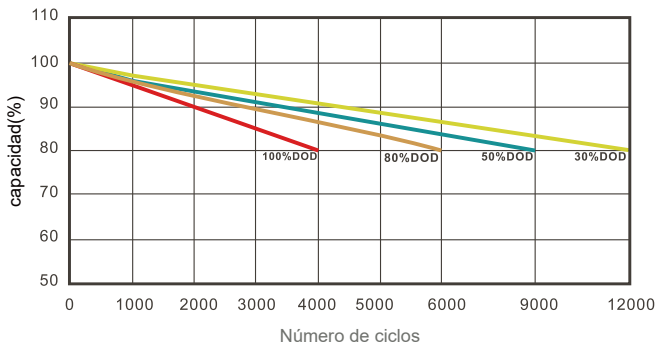

OLA-12-180-SH

INFORMACIÓN BÁSICA

Olalitia Smart BMS LiFePO4 Battery

| | | |
|------------------------------------|--|--|
| Información básica | Modelo | OLA-12-180-SH |
| | Sistema de gestión de batería (BMS) | Integrado |
| | Capacidad nominal | 180Ah / 2304Wh |
| | Voltaje nominal | 12.8V |
| | Número de ciclos | >6000 @ 80% D.o.D |
| | Peso | 18kg |
| | Dimensiones con terminales (L x A x A) | 355*182*187mm |
| Rango de voltaje de funcionamiento | 10 -14.6V | |
| Garantía | 5 años | |
| Carga | Características de carga | CCCV / IU |
| | Voltaje de carga recomendada | 14.6V |
| | Corriente de carga recomendada | 54A |
| | Corriente de carga máxima | 90A |
| Descargar | Corriente de Descarga Continua | 200A |
| | Corriente de corte de descarga Máxima | 600A (200~500ms) |
| Temperatura | Rango de temperatura de descarga | -20 ~ 75 °C |
| | Rango de temperatura de carga | -35 ~ 50 °C |
| | Rango de temperatura de almacenamiento | -5 ~ 35 °C |
| Material | Material de la caja | ABS |
| | Terminales | SAE |
| | Código de protección de ingreso | IP65 |
| Monitoreo inteligente | Bluetooth | Módulo Bluetooth 4.0 integrado Permite controlar y leer el estado de la batería, así como mostrar errores en condiciones extremas como sobrecargas, sobrecalentamiento y cortocircuito, etc., en tu smartphone |
| | Conexión | Máximo 4 conexiones en serie y 4 en paralelo |

Olalitio Smart BMS LiFePO4 Battery

Diagramas de rendimiento del modelo

Número de ciclos vs. DOD

Vida útil en función del DOD a 25 °C

Rendimiento de descarga a temperatura ambiente

Capacidad de batería(C)VS. Voltaje en circuito abierto

SOC Vs OCV

Capacidad de batería Vs. Tiempo de carga

Capacidad de carga(%)VS Tiempo con diferentes tasas a 25 °C

Ciclos de vida según la temperatura

Efectos de la temperatura en la capacidad

OLALITIO S.L.

Polígono BTV, C/ Tamariz 62,
La Puebla de Alfindén, 50171,
Zaragoza, Spain