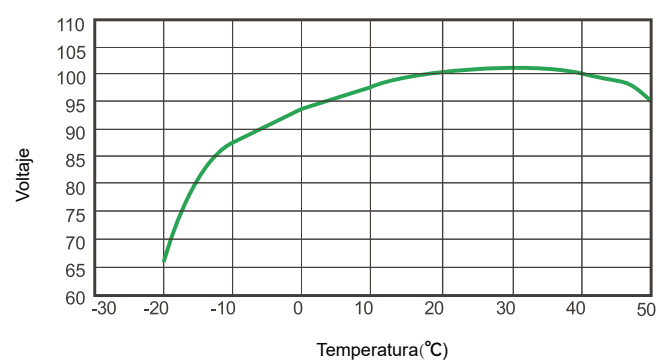

SOC Vs OCV

Capacidad de batería Vs. Tiempo de carga

Capacidad de carga(%)VS Tiempo con diferentes tasas a 25 °C

Ciclos de vida según la temperatura

Efectos de la temperatura en la capacidad

OLALITIO S.L.

Polígono BTV, C/ Tamariz 62,
La Puebla de Alfindén, 50171,
Zaragoza, Spain