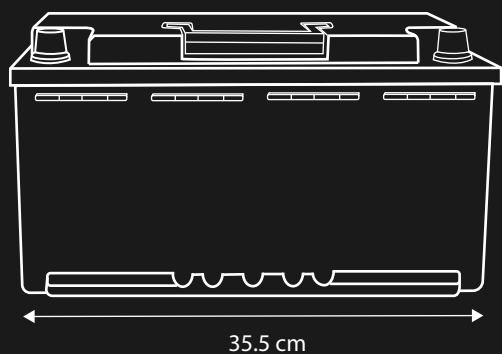

OLA-12-180-SH

INFORMACIÓN BÁSICA

Olalitia Smart BMS LiFePO4 Battery

| | | |
|------------------------------------|--|--|
| Información básica | Modelo | OLA-12-180-SH |
| | Sistema de gestión de batería (BMS) | Integrado |
| | Capacidad nominal | 180Ah / 2304Wh |
| | Voltaje nominal | 12.8V |
| | Número de ciclos | >6000 @ 80% D.o.D |
| | Peso | 18kg |
| | Dimensiones con terminales (L x A x A) | 355*182*187mm |
| Rango de voltaje de funcionamiento | 10 -14.6V | |
| Garantía | 5 años | |
| Carga | Características de carga | CCCV / IU |
| | Voltaje de carga recomendada | 14.6V |
| | Corriente de carga recomendada | 54A |
| | Corriente de carga máxima | 90A |
| Descargar | Corriente de Descarga Continua | 200A |
| | Corriente de corte de descarga Máxima | 600A (200~500ms) |
| Temperatura | Rango de temperatura de descarga | -20 ~ 75 °C |
| | Rango de temperatura de carga | -35 ~ 50 °C |
| | Rango de temperatura de almacenamiento | -5 ~ 35 °C |
| Material | Material de la caja | ABS |
| | Terminales | SAE |
| | Código de protección de ingreso | IP65 |
| Monitoreo inteligente | Bluetooth | Módulo Bluetooth 4.0 integrado Permite controlar y leer el estado de la batería, así como mostrar errores en condiciones extremas como sobrecargas, sobrecalentamiento y cortocircuito, etc., en tu smartphone |
| | Conexión | Máximo 4 conexiones en serie y 4 en paralelo |