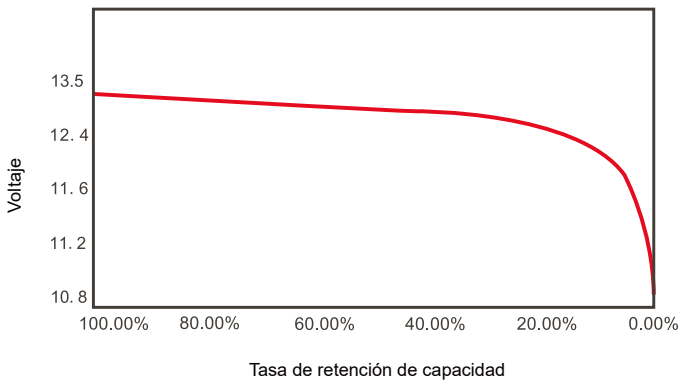

Olalitio Smart BMS LiFePO4 Battery

Diagramas de rendimiento del modelo

Número de ciclos vs. DOD

Vida útil en función del DOD a 25 °C

Rendimiento de descarga a temperatura ambiente

Capacidad de batería(C)VS. Voltaje en circuito abierto

SOC Vs OCV

Capacidad de batería Vs. Tiempo de carga

Capacidad de carga(%)VS Tiempo con diferentes tasas a 25 °C

Ciclos de vida según la temperatura

Efectos de la temperatura en la capacidad

OLALITIO S.L.

Polígono BTV, C/ Tamariz 62,
La Puebla de Alfindén, 50171,
Zaragoza, Spain