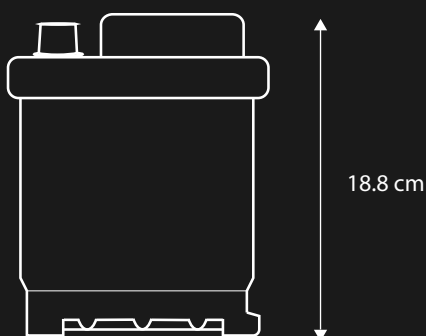

OLA-12-180-SH

INFORMACIÓN BÁSICA

Olalitia Smart BMS LiFePO4 Battery

| | | |
|------------------------------------|--|--|
| Información básica | Modelo | OLA-12-180-SH |
| | Sistema de gestión de batería (BMS) | Integrado |
| | Capacidad nominal | 180Ah / 2304Wh |
| | Voltaje nominal | 12.8V |
| | Número de ciclos | >6000 @ 80% D.o.D |
| | Peso | 18kg |
| | Dimensiones con terminales (L x A x A) | 355*182*187mm |
| Rango de voltaje de funcionamiento | 10 -14.6V | |
| Garantía | 5 años | |
| Carga | Características de carga | CCCV / IU |
| | Voltaje de carga recomendada | 14.6V |
| | Corriente de carga recomendada | 54A |
| | Corriente de carga máxima | 90A |
| Descargar | Corriente de Descarga Continua | 200A |
| | Corriente de corte de descarga Máxima | 600A (200~500ms) |
| Temperatura | Rango de temperatura de descarga | -20 ~ 75 °C |
| | Rango de temperatura de carga | -35 ~ 50 °C |
| | Rango de temperatura de almacenamiento | -5 ~ 35 °C |
| Material | Material de la caja | ABS |
| | Terminales | SAE |
| | Código de protección de ingreso | IP65 |
| Monitoreo inteligente | Bluetooth | Módulo Bluetooth 4.0 integrado Permite controlar y leer el estado de la batería, así como mostrar errores en condiciones extremas como sobrecargas, sobrecalentamiento y cortocircuito, etc., en tu smartphone |
| | Conexión | Máximo 4 conexiones en serie y 4 en paralelo |

Olalitio Smart BMS LiFePO4 Battery

Diagramas de rendimiento del modelo

Número de ciclos vs. DOD

Vida útil en función del DOD a 25 °C

Rendimiento de descarga a temperatura ambiente

Capacidad de batería(C)VS. Voltaje en circuito abierto