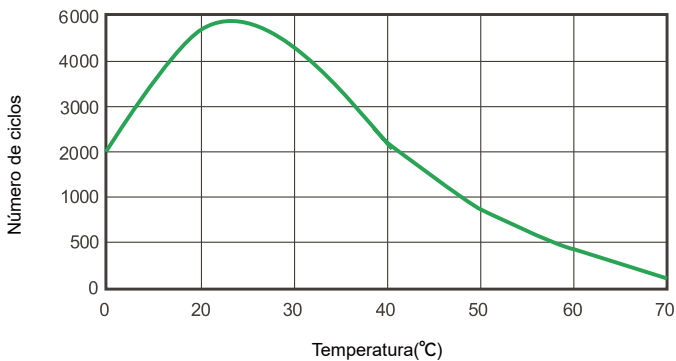

SOC Vs OCV

Capacidad de batería Vs. Tiempo de carga

Capacidad de carga(%)VS Tiempo con diferentes tasas a 25 °C

Ciclos de vida según la temperatura

Efectos de la temperatura en la capacidad

OLALITIO S.L.

Polígono BTV, C/ Tamariz 62,
La Puebla de Alfindén, 50171,
Zaragoza, Spain